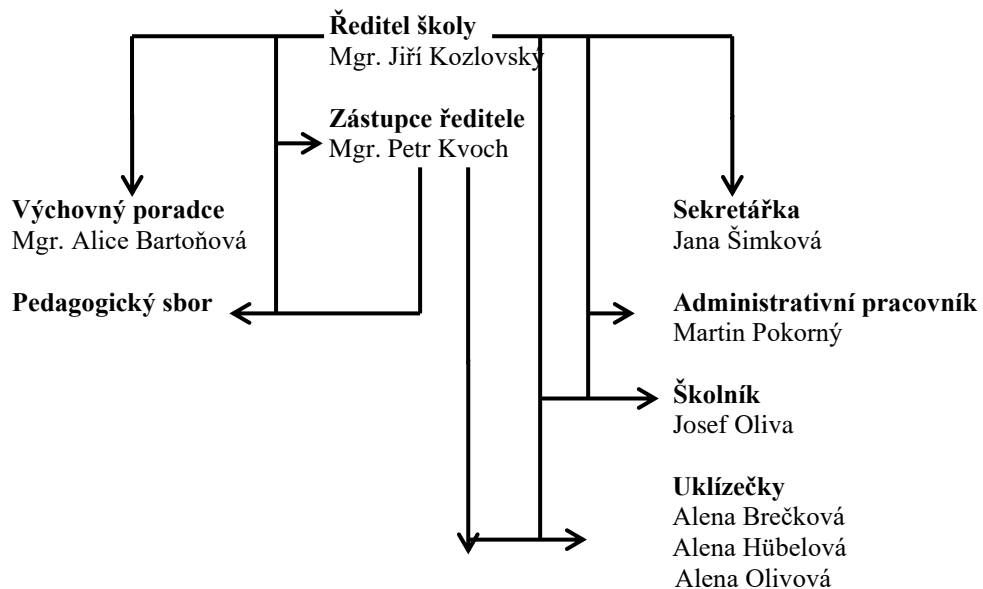

Časové rozvržení vyučovacích hodin a přestávek:

Škola je pro žáky otevřena ve dnech školního vyučování
od 7.00 do 16.00 hod.

Začátky vyučovacích hodin:

1. hodina	8.00
2. hodina	8.55
3. hodina	10.00
4. hodina	10.50
5. hodina	11.45
6. hodina	12.40
7. hodina	13.00
8. hodina	13.55
9. hodina	14.45

Dopolední **velká** přestávka: 9.40 – 10.00

Přestávka na **oběd**: podle rozvrhu tříd: 12.30 – 13.55

Pořadí tříd a výdej obědů třídám určuje **rozvrh výdeje obědů**.

Provozní doba studovny: ve dnech školního vyučování 7.30 – 15.00

Využití školního pozemku **ke sportovním aktivitám a odpočinku**:
v době velké a obědové přestávky, využívání sportovního zařízení
pouze na vlastní nebezpečí.

Během vyučování a o přestávkách platí zákaz opouštění areálu školy
bez vědomí třídního učitele nebo učitele daného předmětu.

**V celém objektu školy, na školním pozemku a v bezprostředním
okolí školy platí bez výjimky zákaz kouření.**

Organizační struktura školy

Ředitel školy: Mgr. Jiří Kozlovský, Zásada 276, 468 25 Zásada
tel.: 606 705 194

Zástupce ředitele školy: Mgr. Petr Kvoch, Skuhrov 7, 468 22 Železný Brod
tel.: 724 135 830